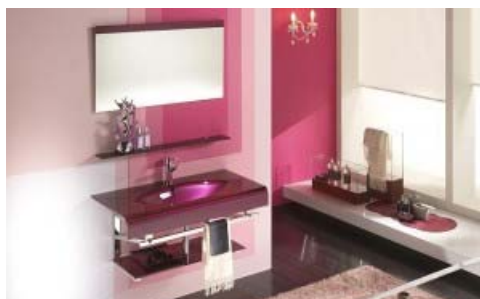

Redazione

- ☐ [Che posto è mai questo?](#)
- ☐ [Chi scrive è...](#)
- ☐ [Contattami](#)
- ☐ [Privacy](#)

www.bagnotv.it

Spento uno Specchio, Acceso

Una TV

Annunci

« [Attenzione: caduta... libreria!!](#)

[Attrezzi very cool con CasaFacile »](#)

Mi sono innamorata...

...di queste due composizioni per bagno, di **Mondo Convenienza**...

Sarà il colore...saranno le linee essenziali ma allo stesso tempo moderne ed estroverse...sarà il fascino del vetro...ma questi due lavandini, della collezione "Sospesa" di Mondo Convenienza, mi hanno conquistata.

Le composizioni, comprendenti lavandino, ripiano, mensola e specchio, costano una 180 e l'altra 250 euro.

Anche il prezzo è bello..le comprerò tutte e due?!? Probabilmente no, perchè la seconda ha un lavandino relativamente "piccolo" per i gusti del mio partner, gusti da bravo maschietto per niente casinista in bagno, ma quanto è bello però...