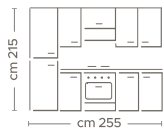

Maniglia a gola in alluminio effetto brill

BRONZO SHINE | ZINCO SHINE LACCATO OPACO²
COMPOSIZIONE TIPO¹

1.340€

40 *anni di*
Convenienza

ALICE • COMPONIBILE

1 COMPOSIZIONE TIPO

Il prezzo di questa cucina si riferisce alla composizione tipo: cucina standard lunga 255 cm, profonda 60 cm, alta 215 cm e completa di elettrodomestici Perla cod. UKWK. Per la descrizione dettagliata degli elementi che la compongono visita il sito www.mondoconv.it