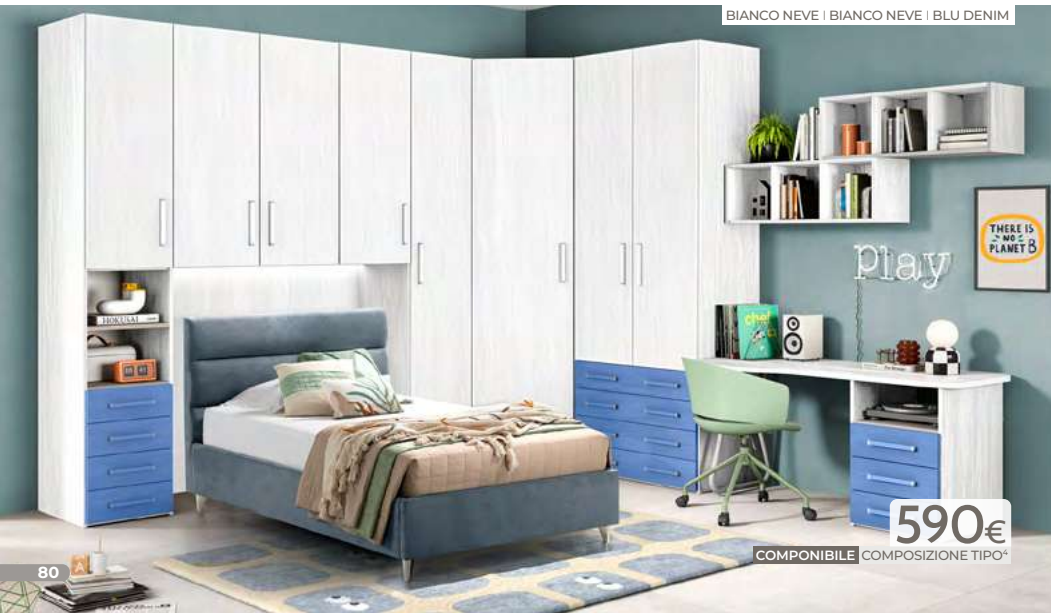

+DI 10 COLORI

40 *anni di*
Convenienza®

AURORA • CAMERETTA

BIANCO NEVE | BIANCO NEVE | ROSA

secondo letto
a scomparsa

590€

COMPONIBILE COMPOSIZIONE TIPO®

SCOPRI
DI PIÙ!