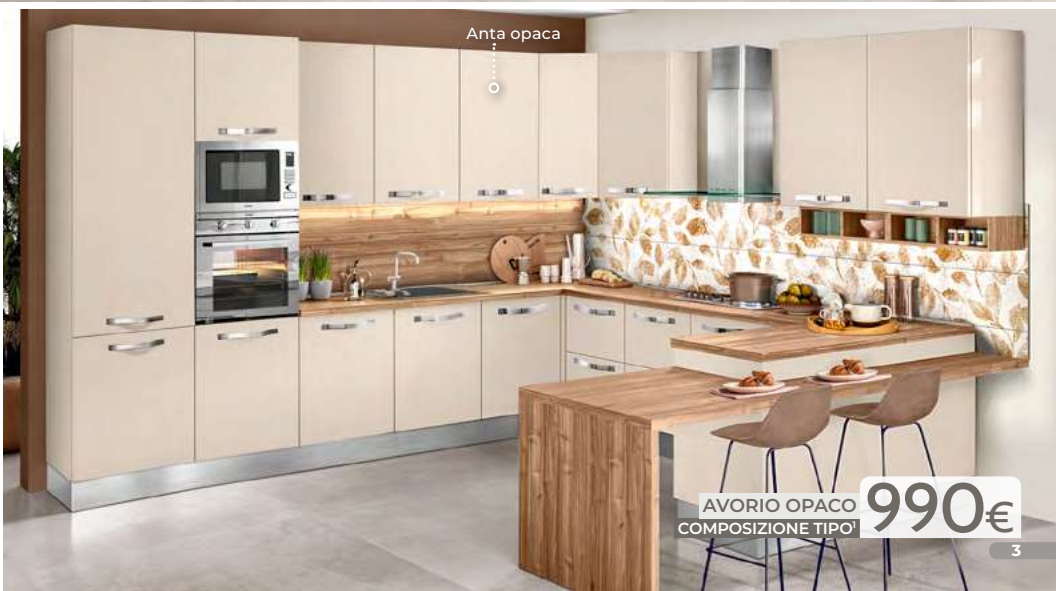

AVORIO OPACO
COMPOSIZIONE TIPO¹

990€